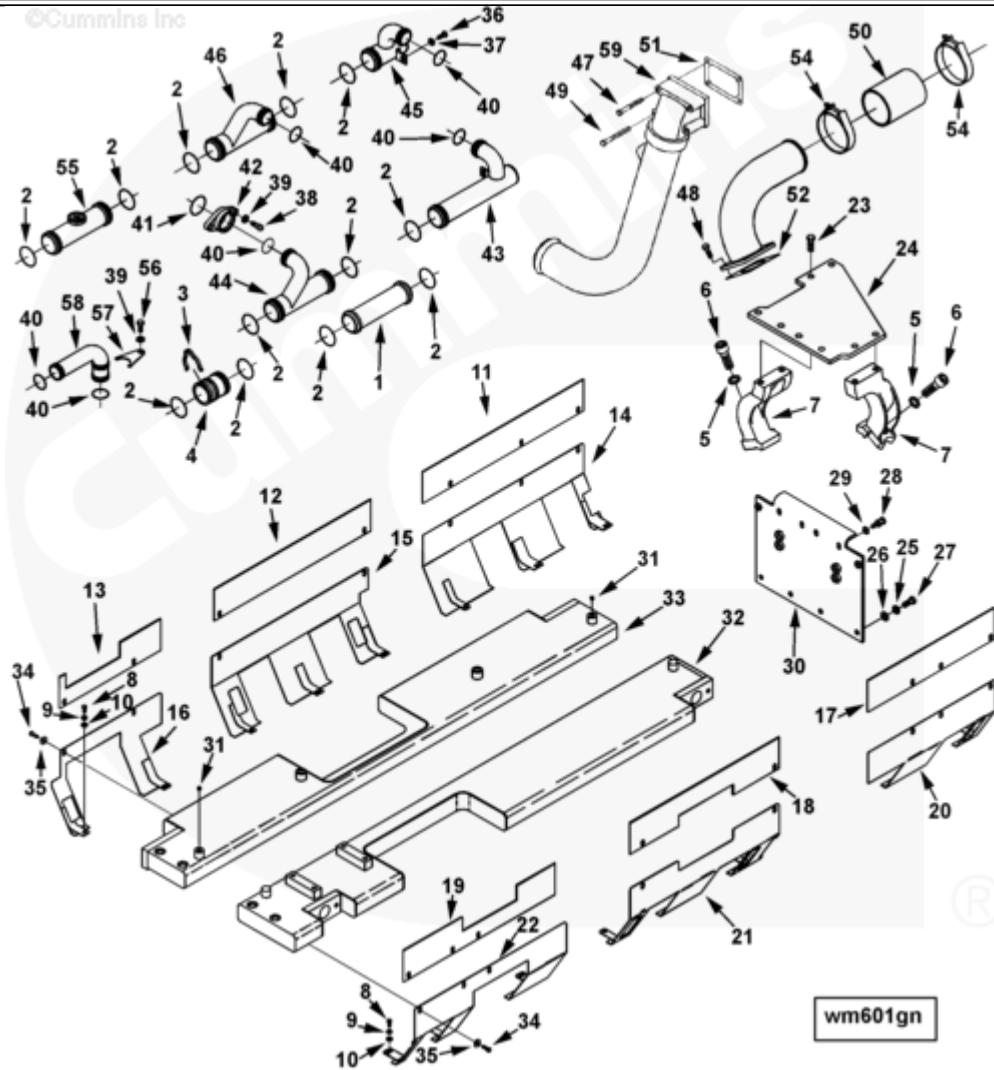

[SMALL](#) | [MEDIUM](#) | [LARGE](#)

Cart	Ref No	Part Number	Part Description	Required	Remarks
View My Cart					
		WM6036-01	Water Transfer Tube		Water transfer tubing,...(More)
					inclusive of vee cavity heat
					shield(s) for top center

					mount, wet turbine housing,
					or water-cooled bearing
					housing engine.
<input type="checkbox"/>	1	206709	Water Transfer Tube	5	
<input type="checkbox"/>	2	3028291	O-Ring Seal	22	
<input type="checkbox"/>	3	205976	Retaining Ring	1	
<input type="checkbox"/>	4	3002956	Water Transfer Tube	1	
<input type="checkbox"/>	5	205059	Plain Washer	2	3/4 Inch.
<input type="checkbox"/>	6	206028	Socket Head Cap Screw	2	3/4 - 10 X 2 1/4 Inch.
<input type="checkbox"/>	7	3051793	Turbocharger Support	2	
<input type="checkbox"/>	8	S 188 C	Hexagon Head Cap Screw	16	1/4 - 20 X 1/2 in.
<input type="checkbox"/>	9	S 600	Lock Washer	31	1/4 in.
<input type="checkbox"/>	10	146157	Plain Washer	16	1/4 in.
<input type="checkbox"/>	11	3393644	Heat Shield	1	
<input type="checkbox"/>	12	3393645	Heat Shield	1	
<input type="checkbox"/>	13	3393646	Heat Shield	1	
<input type="checkbox"/>	14	3633750	Heat Shield	1	
<input type="checkbox"/>	15	3633754	Heat Shield	1	
<input type="checkbox"/>	16	3633758	Heat Shield	1	
<input type="checkbox"/>	17	3393647	Heat Shield	1	
<input type="checkbox"/>	18	3393648	Heat Shield	1	
<input type="checkbox"/>	19	3393649	Heat Shield	1	
<input type="checkbox"/>	20	3633762	Heat Shield	1	
<input type="checkbox"/>	21	3633766	Heat Shield	1	
<input type="checkbox"/>	22	3633770	Heat Shield	1	
<input type="checkbox"/>	23	S 145	Hexagon Head Cap Screw	4	1/2 - 13 X 1 1/4 in.
<input type="checkbox"/>	24	3897973	Heat Shield Bracket	1	
<input type="checkbox"/>	25	S 610	Lock Washer	4	7/16 in.
<input type="checkbox"/>	26	S 622	Plain Washer	4	3/8 in.
	27	103023	Hexagon Head Cap Screw	4	7/16 - 14 X 1 in.